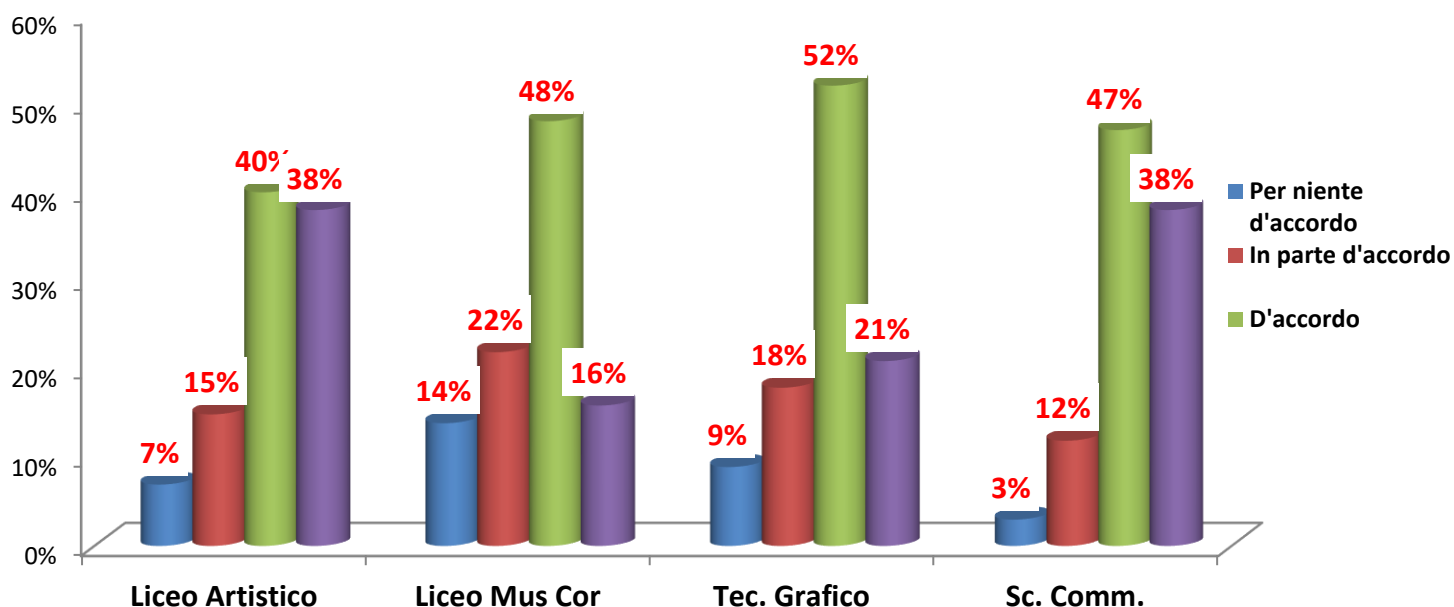

LA TUA SCUOLA.

 Istituto di Istruzione Superiore
GROSSETO

RISULTATI QUESTIONARIO

22

AD DONATELLA LEONI

SOMMARIO

PERCENTUALE RESTITUZIONE QUESTIONARI.....	3
RELAZIONI CON TUTTE LE COMPONENTI SCOLASTICHE.....	3
STAGE IN AZIENDA	6
ATTIVITA'	8
COMPETENZE	9
VALUTAZIONE.....	9

PERCENTUALE RESTITUZIONE QUESTIONARI

RELAZIONI CON TUTTE LE COMPONENTI SCOLASTICHE

Relazione con tutte le componenti scolastiche

Le lezioni degli esperti esterni sono state interessanti

Relazione con tutte le componenti scolastiche

Le lezioni in aula svolte nel percorso PCTO si sono differenziate da quelle ordinarie erogate per la didattica delle discipline

Relazione con tutte le componenti scolastiche

Hai portato a termine il percorso di Orientamento completando tutte le attività proposte

Relazione con tutte le componenti scolastiche

La formazione sulla sicurezza è utile

Relazione con tutte le componenti scolastiche

L'esperienza del percorso PCTO nel complesso è stata positiva

STAGE IN AZIENDA