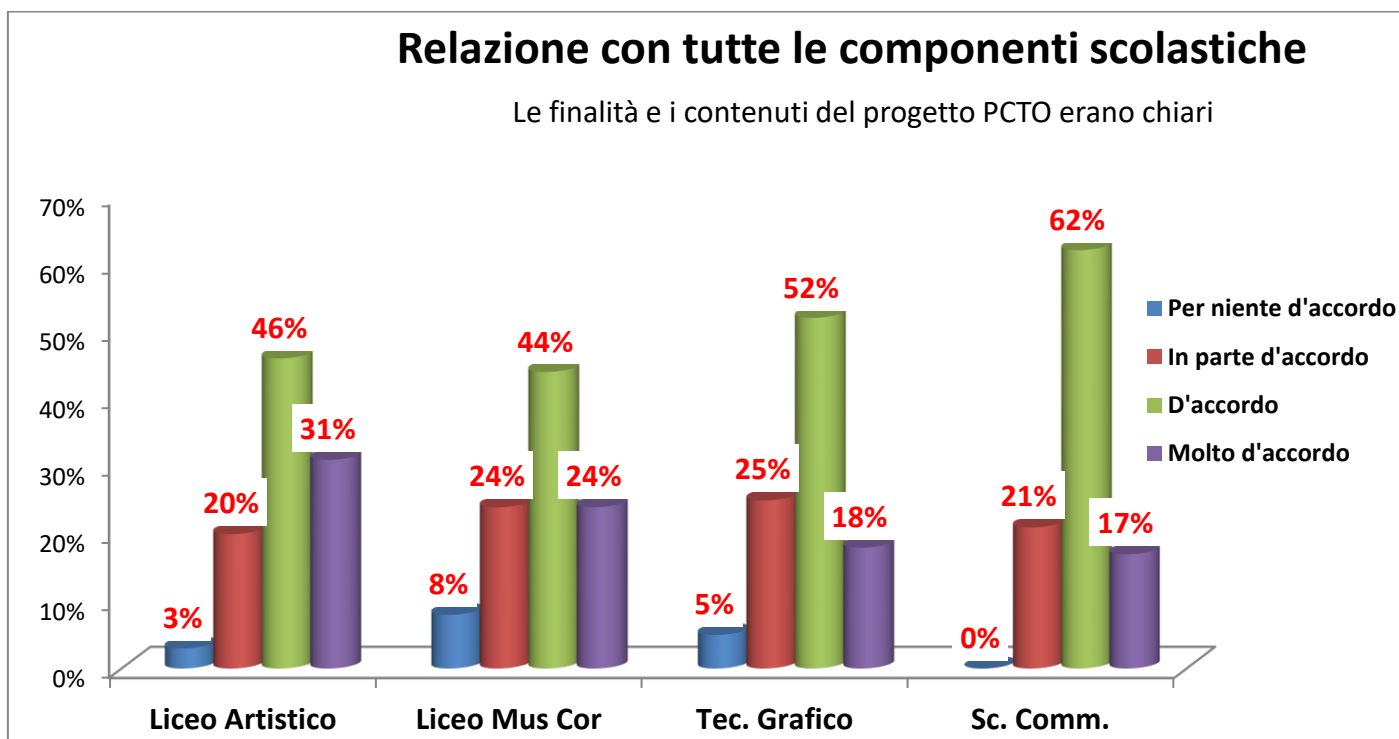

LA TUA SCUOLA.

 Istituto di Istruzione Superiore
GROSSETO

RISULTATI QUESTIONARIO

22

AD DONATELLA LEONI

SOMMARIO

PERCENTUALE RESTITUZIONE QUESTIONARI.....	3
RELAZIONI CON TUTTE LE COMPONENTI SCOLASTICHE.....	3
STAGE IN AZIENDA	6
ATTIVITA'	8
COMPETENZE	9
VALUTAZIONE.....	9

PERCENTUALE RESTITUZIONE QUESTIONARI

RELAZIONI CON TUTTE LE COMPONENTI SCOLASTICHE

Relazione con tutte le componenti scolastiche

Le lezioni degli esperti esterni sono state interessanti

Relazione con tutte le componenti scolastiche

Le lezioni in aula svolte nel percorso PCTO si sono differenziate da quelle ordinarie erogate per la didattica delle discipline

Relazione con tutte le componenti scolastiche

Hai portato a termine il percorso di Orientamento completando tutte le attività proposte

Relazione con tutte le componenti scolastiche

La formazione sulla sicurezza è utile

Relazione con tutte le componenti scolastiche

L'esperienza del percorso PCTO nel complesso è stata positiva

STAGE IN AZIENDA