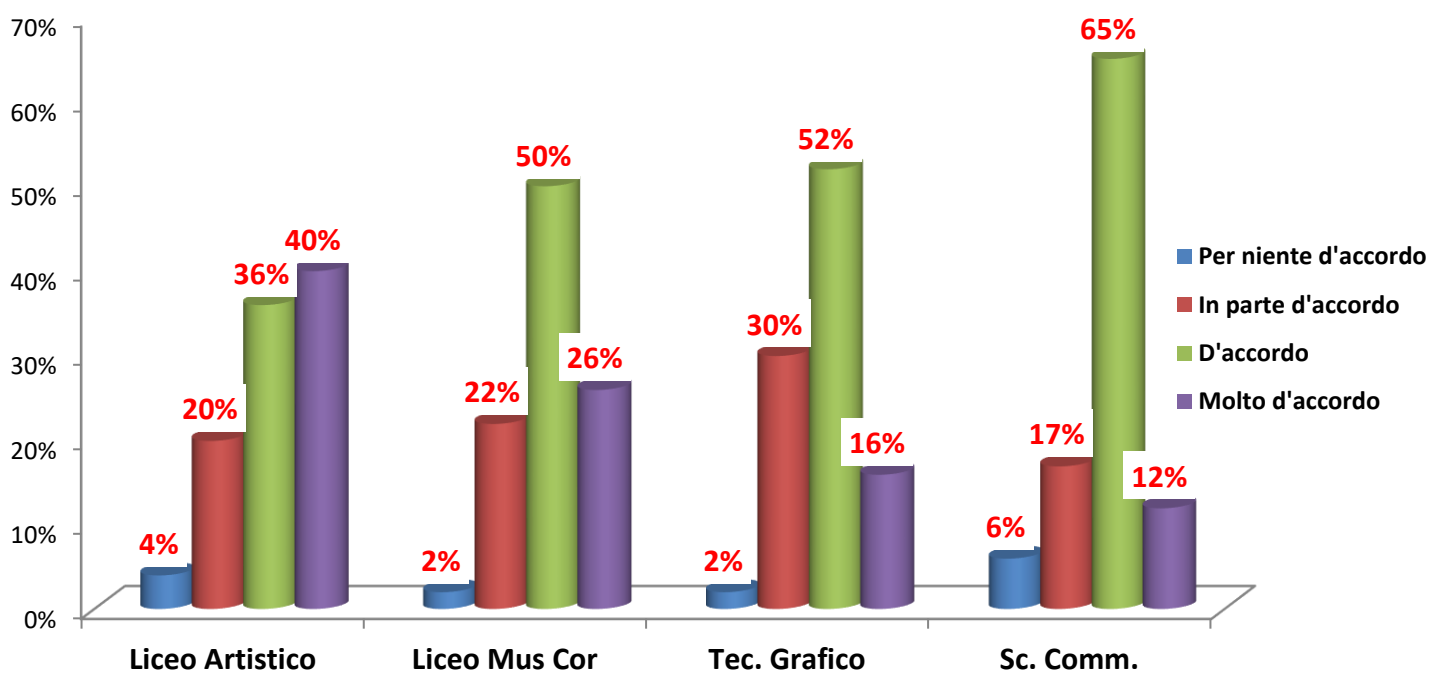

LA TUA SCUOLA.

 Istituto di Istruzione Superiore
GROSSETO

RISULTATI QUESTIONARIO

22

AD DONATELLA LEONI

SOMMARIO

PERCENTUALE RESTITUZIONE QUESTIONARI.....	3
RELAZIONI CON TUTTE LE COMPONENTI SCOLASTICHE.....	3
STAGE IN AZIENDA	6
ATTIVITA'	8
COMPETENZE	9
VALUTAZIONE.....	9

PERCENTUALE RESTITUZIONE QUESTIONARI

RELAZIONI CON TUTTE LE COMPONENTI SCOLASTICHE

Relazione con tutte le componenti scolastiche

Le lezioni degli esperti esterni sono state interessanti

Relazione con tutte le componenti scolastiche

Le lezioni in aula svolte nel percorso PCTO si sono differenziate da quelle ordinarie erogate per la didattica delle discipline

Relazione con tutte le componenti scolastiche

Hai portato a termine il percorso di Orientamento completando tutte le attività proposte

Relazione con tutte le componenti scolastiche

La formazione sulla sicurezza è utile

Relazione con tutte le componenti scolastiche

L'esperienza del percorso PCTO nel complesso è stata positiva

STAGE IN AZIENDA