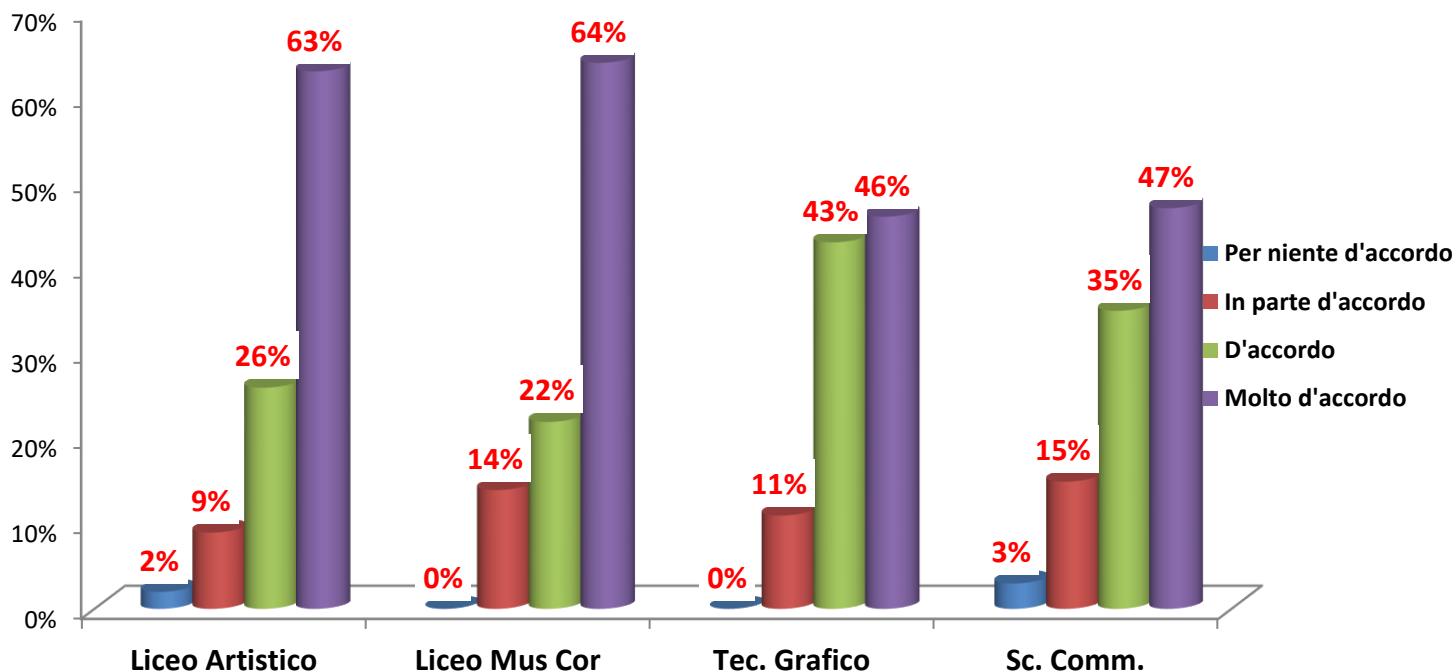

LA TUA SCUOLA.

 Istituto di Istruzione Superiore
GROSSETO

RISULTATI QUESTIONARIO

22

AD DONATELLA LEONI

SOMMARIO

PERCENTUALE RESTITUZIONE QUESTIONARI.....	3
RELAZIONI CON TUTTE LE COMPONENTI SCOLASTICHE.....	3
STAGE IN AZIENDA	6
ATTIVITA'	8
COMPETENZE	9
VALUTAZIONE.....	9

PERCENTUALE RESTITUZIONE QUESTIONARI

RELAZIONI CON TUTTE LE COMPONENTI SCOLASTICHE

Relazione con tutte le componenti scolastiche

Le lezioni degli esperti esterni sono state interessanti

Relazione con tutte le componenti scolastiche

Le lezioni in aula svolte nel percorso PCTO si sono differenziate da quelle ordinarie erogate per la didattica delle discipline

Relazione con tutte le componenti scolastiche

Hai portato a termine il percorso di Orientamento completando tutte le attività proposte

Relazione con tutte le componenti scolastiche

La formazione sulla sicurezza è utile

Relazione con tutte le componenti scolastiche

L'esperienza del percorso PCTO nel complesso è stata positiva

STAGE IN AZIENDA