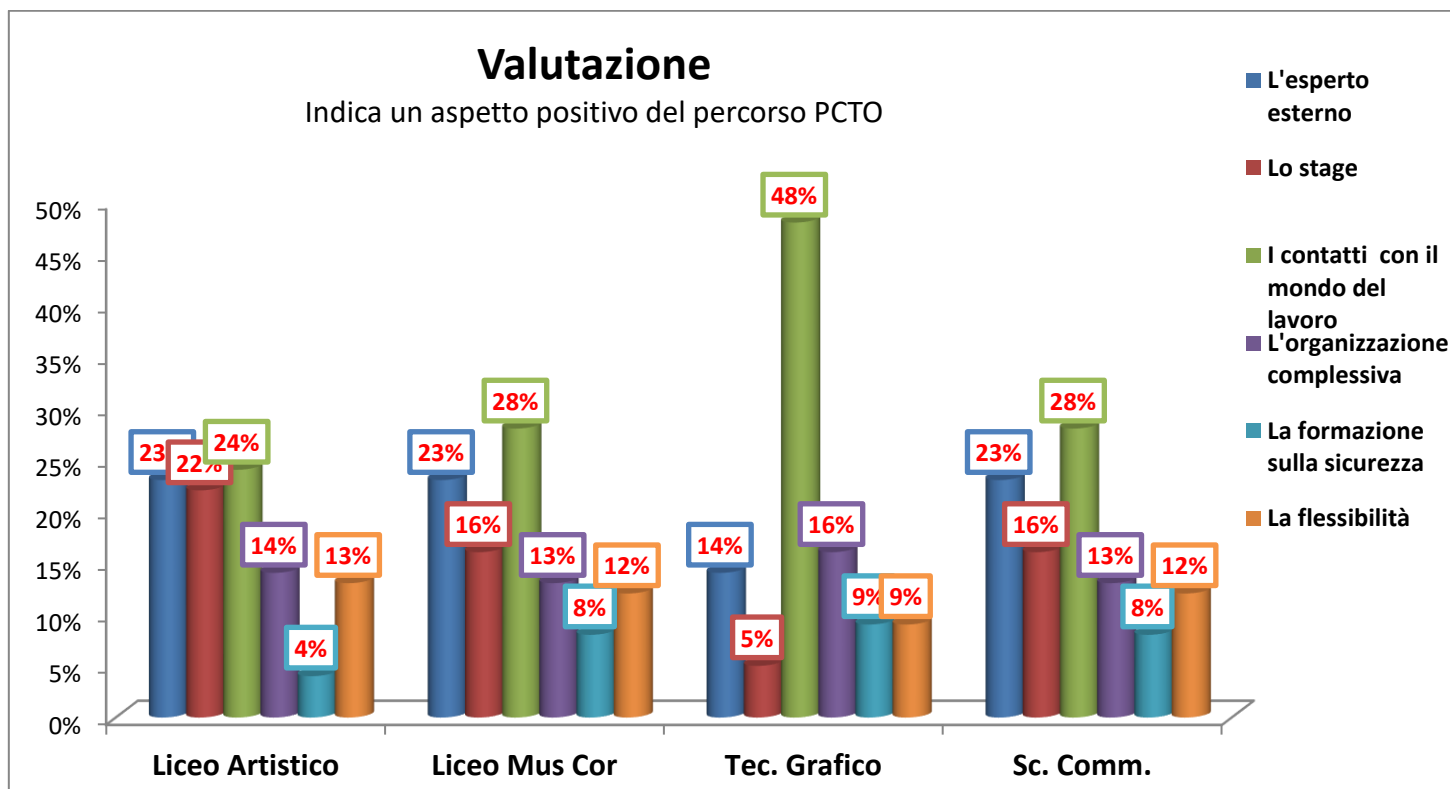

Stage in azienda

L'esperienza di stage in azienda nel complesso è stata positiva

ATTIVITA'

Attività

Indica le attività previste nel tuo percorso PCTO

COMPETENZE

VALUTAZIONE

Valutazione

Indica un aspetto negativo del percorso PCTO

LA TUA SCUOLA.

 **Istituto di Istruzione Superiore**
GROSSETO

SEDE CENTRALE

Direzione e Segreteria: P.zza De Maria, 31 - 58100

Tel. 0564 26010 - Fax 0564 26257

e-mail: sedecentrale@polobianciardigrosseto.it Codice meccanografico: GRIS01200Q