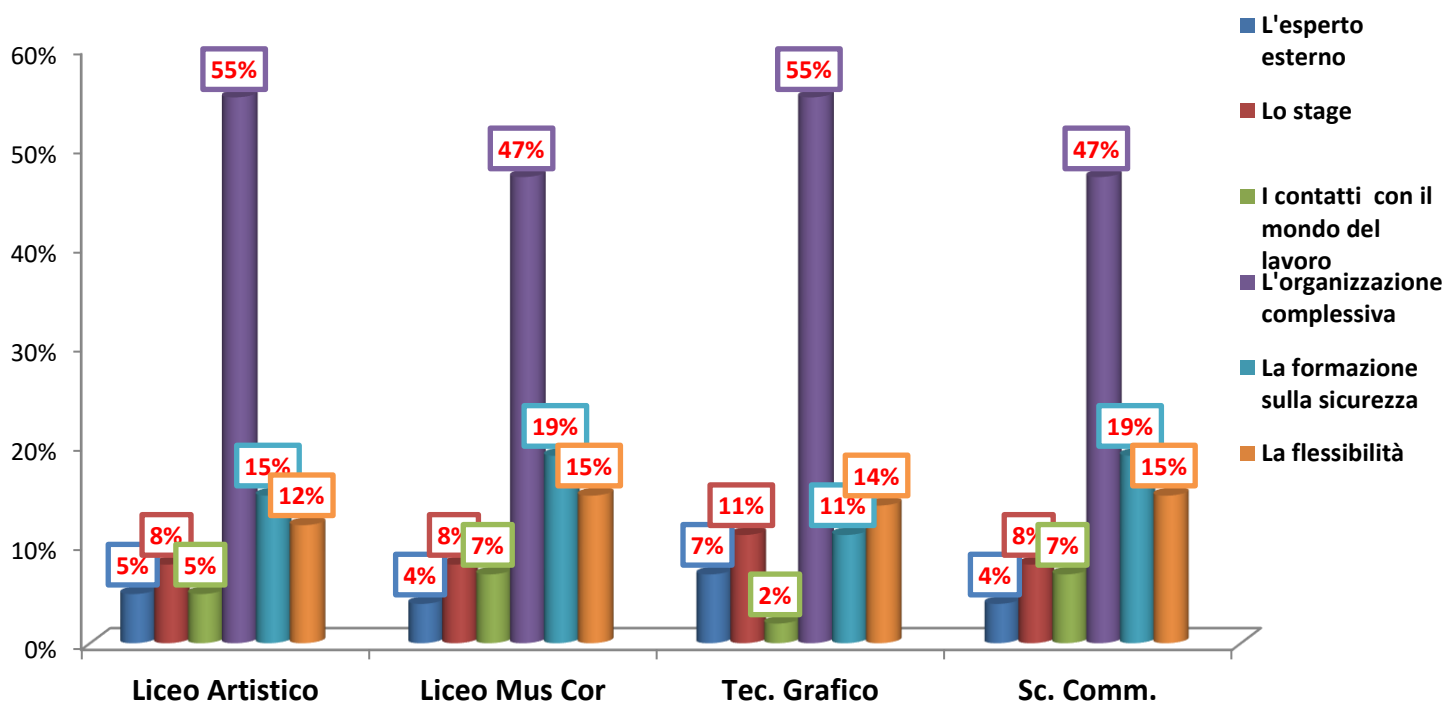

Stage in azienda

L'esperienza di stage in azienda nel complesso è stata positiva

ATTIVITA'

Attività

Indica le attività previste nel tuo percorso PCTO

COMPETENZE

VALUTAZIONE

Valutazione

Indica un aspetto negativo del percorso PCTO

LA TUA SCUOLA.

 **Istituto di Istruzione Superiore**
GROSSETO

SEDE CENTRALE

Direzione e Segreteria: P.zza De Maria, 31 - 58100

Tel. 0564 26010 - Fax 0564 26257

e-mail: sedecentrale@polobianciardigrosseto.it Codice meccanografico: GRIS01200Q