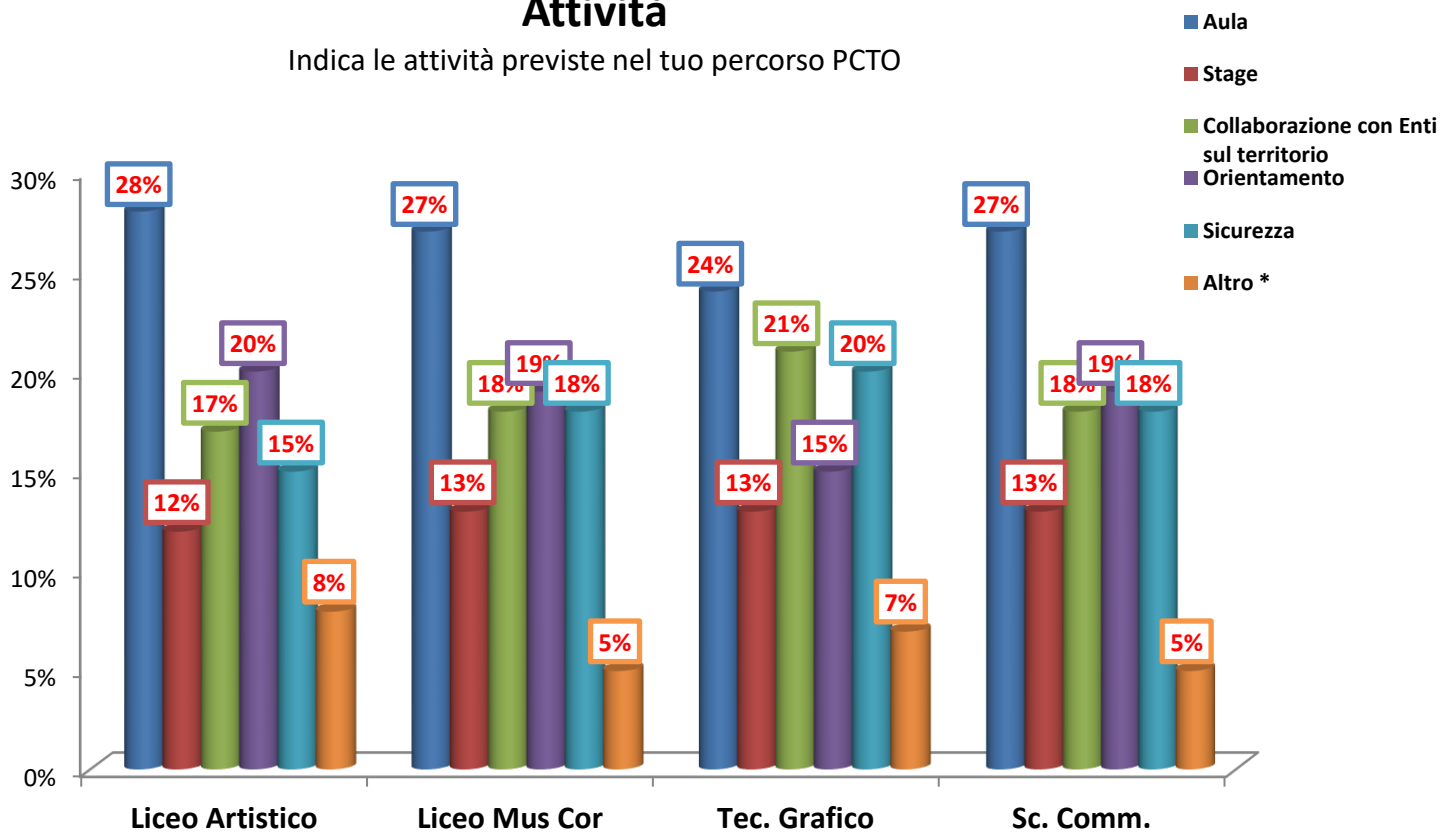

Stage in azienda

L'esperienza di stage in azienda nel complesso è stata positiva

ATTIVITA'

Attività

Indica le attività previste nel tuo percorso PCTO

COMPETENZE

VALUTAZIONE

Valutazione

Indica un aspetto negativo del percorso PCTO

LA TUA SCUOLA.

 **Istituto di Istruzione Superiore**
GROSSETO

SEDE CENTRALE

Direzione e Segreteria: P.zza De Maria, 31 - 58100

Tel. 0564 26010 - Fax 0564 26257

e-mail: sedecentrale@polobianciardigrosseto.it Codice meccanografico: GRIS01200Q