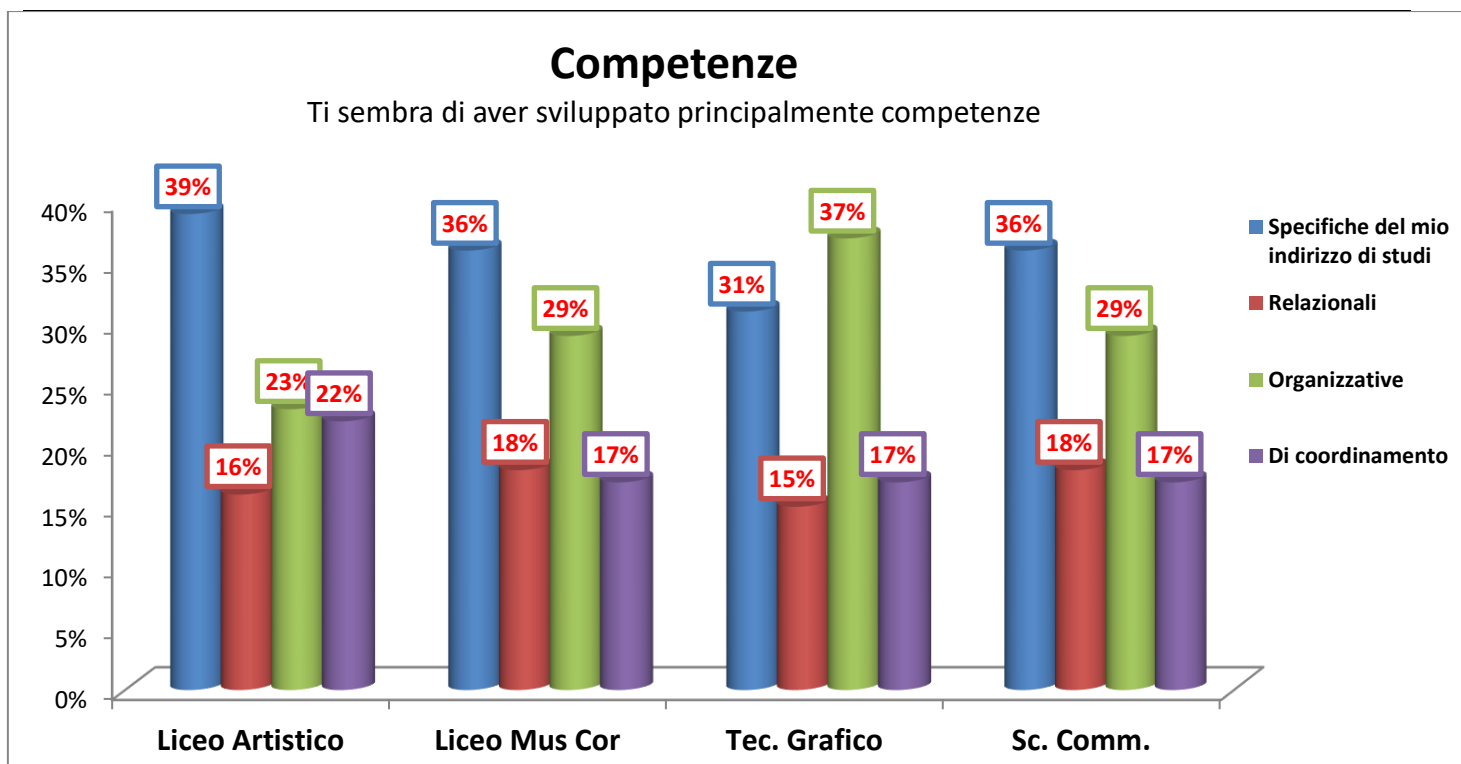

Stage in azienda

L'esperienza di stage in azienda nel complesso è stata positiva

ATTIVITA'

Attività

Indica le attività previste nel tuo percorso PCTO

COMPETENZE

VALUTAZIONE

Valutazione

Indica un aspetto negativo del percorso PCTO

LA TUA SCUOLA.

 **Istituto di Istruzione Superiore**
GROSSETO

SEDE CENTRALE

Direzione e Segreteria: P.zza De Maria, 31 - 58100

Tel. 0564 26010 - Fax 0564 26257

e-mail: sedecentrale@polobianciardigrosseto.it Codice meccanografico: GRIS01200Q